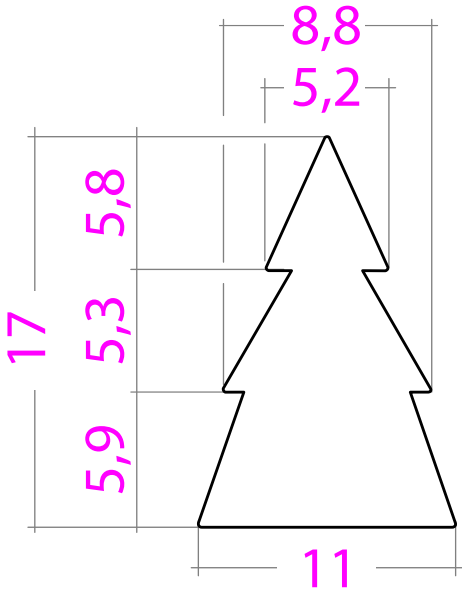

масштаб 1:3

Контур клипа для печати.

Контур вырубki для заливки смолой.

масштаб 1:1